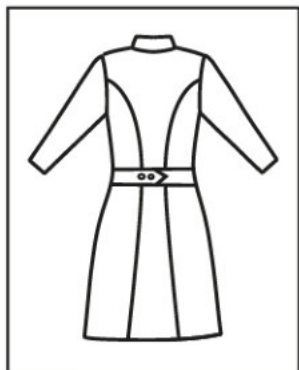

CAMICI

060300
CAMICE MEDICO
DOPPIO PETTO
100% cotton
210 gr/m²
S • M • L • XL • XXL
BIANCO

008300
CAMICE DONNA
DOPIO PETTO
100% cotton
190 gr/m²
S • M • L • XL • XXL
BIANCO

CAMICI

**ANTIACIDO
SOLFORICO**

BOTTONI A PRESSIONE