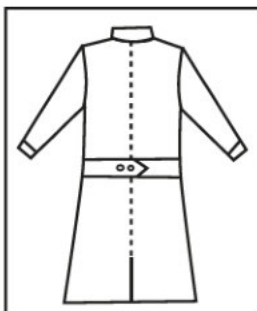

CAMICI

060300
CAMICE MEDICO
DOPPIO PETTO
100% cotton
210 gr/m²
S • M • L • XL • XXL
BIANCO

008300
CAMICE DONNA
DOPIO PETTO
100% cotton
190 gr/m²
S • M • L • XL • XXL
BIANCO

CAMICI

**ANTIACIDO
SOLFORICO**

BOTTONI A PRESSIONE