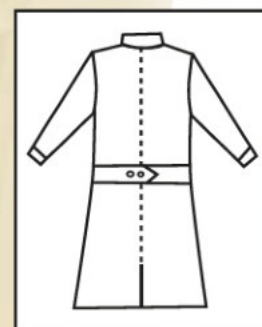

SATIN

060109
CAMICE MEDICO
100% cotton satin
180 gr/m²
S • M • L • XL • XXL
BIANCO

**SATIN, PER CHI VUOLE IL COTONE
MA NON SI ACCONTENTA**
**SATIN, FOR THOSE WHO WANT COTTON
BUT AT THE SAME TIME WANT MORE**